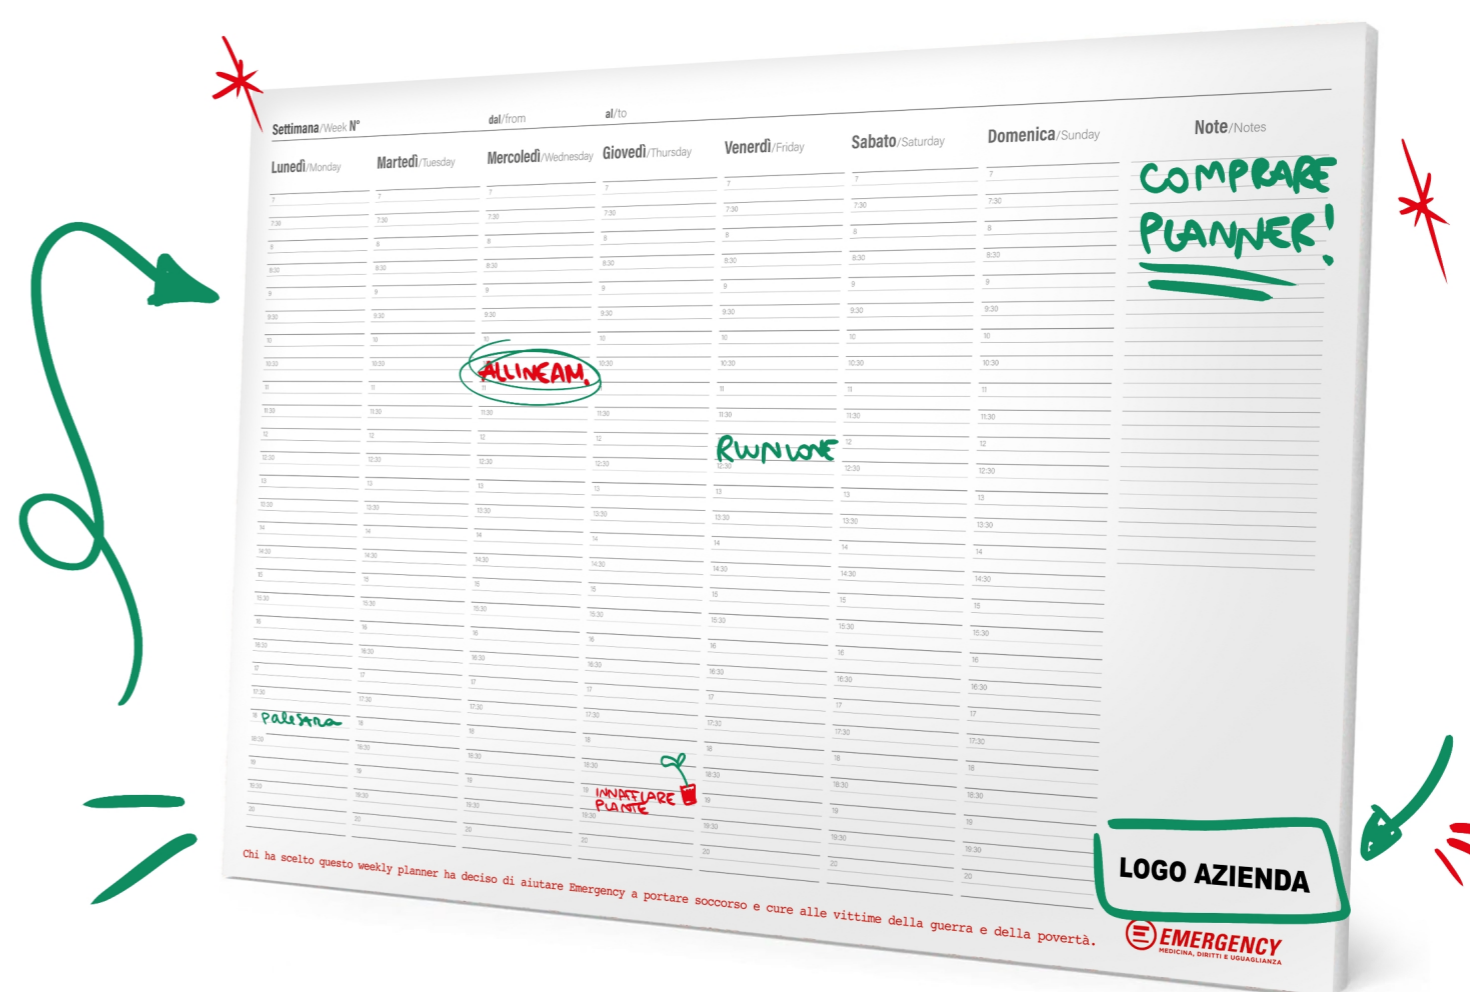

Biglietti di Auguri di EMERGENCY

Ogni biglietto è personalizzabile con una frase di auguri e il logo aziendale.

Per l'elenco delle fantasie disponibili e per scegliere il proprio biglietto di auguri vai su shop.emergency.it

PERSONALIZZABILE

con frase di auguri e logo aziendale

2,50€